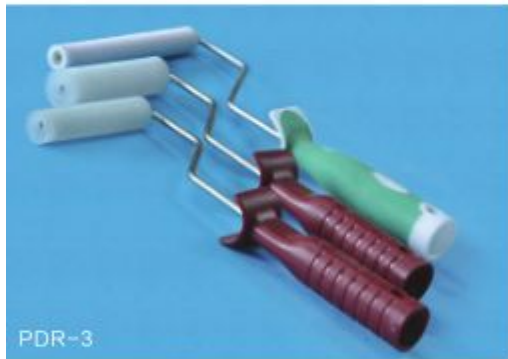

PDR-4

PDR-3

品名(Type): 四氟直径滚 PTEE Diameter Roller
规格(side): $\phi 21 \times 140$ $\phi 25 \times 100$ $\phi 22 \times 100$