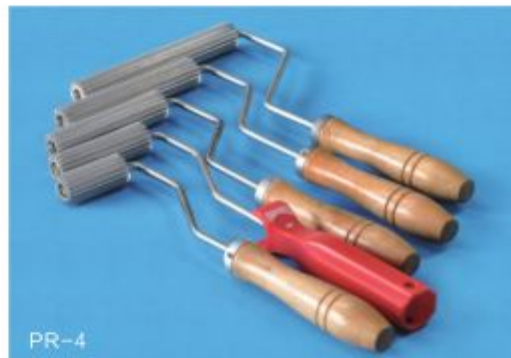

PR-2

品名(Type):横纹滚 Paddle Roller  
规格(side): $\Phi 30 \times 150$   $\Phi 30 \times 125$   $\Phi 30 \times 100$   $\Phi 30 \times 75$   $\Phi 30 \times 50$

PR-3

品名(Type):横纹滚 Paddle Roller  
规格(side): $\Phi 25.4 \times 150$   $\Phi 25.4 \times 125$   $\Phi 25.4 \times 100$   $\Phi 25.4 \times 75$   $\Phi 25.4 \times 50$