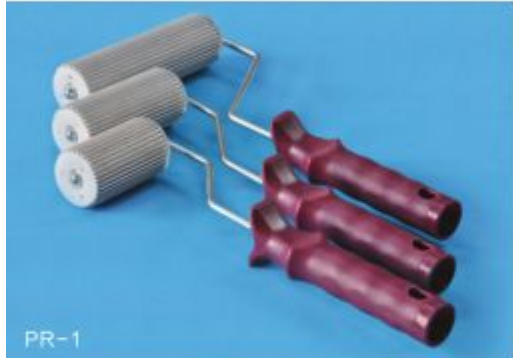

PR-2

PR-1

品名(Type):横纹滚 Paddle Roller
规格(side): $\Phi 47 \times 140$ $\Phi 47 \times 100$ $\Phi 47 \times 75$