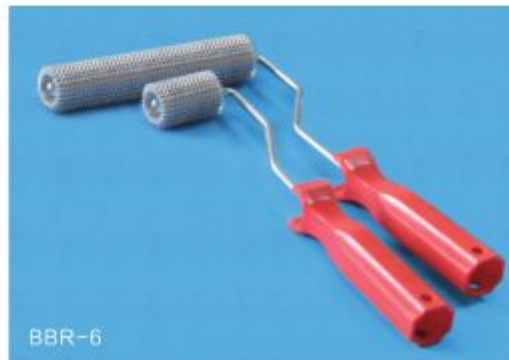

BBR-6

品名(Type):刺滚 Bubble Bust Roller
规格(side): $\Phi 30 \times 150$ $\Phi 30 \times 50$