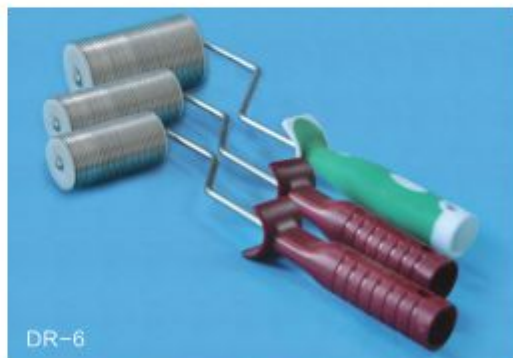

DR-6

品名(Type):直径滚 Diameter Roller
规格(side): $\Phi 50 \times 100$ $\Phi 45 \times 100$ $\Phi 38 \times 100$