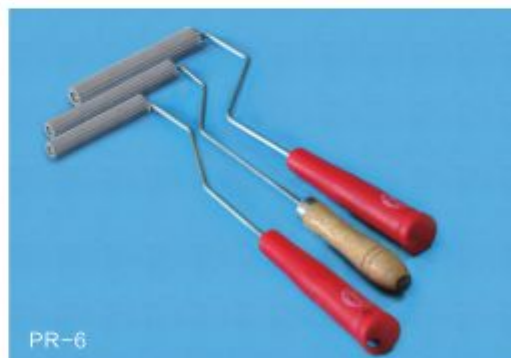

PR-2

品名(Type):横纹滚 Paddle Roller  
规格(side): $\Phi 30 \times 150$   $\Phi 30 \times 125$   $\Phi 30 \times 100$   $\Phi 30 \times 75$   $\Phi 30 \times 50$

PR-3

品名(Type):横纹滚 Paddle Roller  
规格(side): $\Phi 25.4 \times 150$   $\Phi 25.4 \times 125$   $\Phi 25.4 \times 100$   $\Phi 25.4 \times 75$   $\Phi 25.4 \times 50$

PR-4

品名(Type):横纹滚 Paddle Roller  
规格(side): $\Phi 21 \times 150$   $\Phi 21 \times 125$   $\Phi 21 \times 100$   $\Phi 21 \times 75$   $\Phi 21 \times 50$

PR-5

品名(Type):横纹滚 Paddle Roller  
规格(side): $\Phi 19.05 \times 150$   $\Phi 19.05 \times 125$   $\Phi 19.05 \times 100$   $\Phi 19.05 \times 75$   $\Phi 19.05 \times 50$